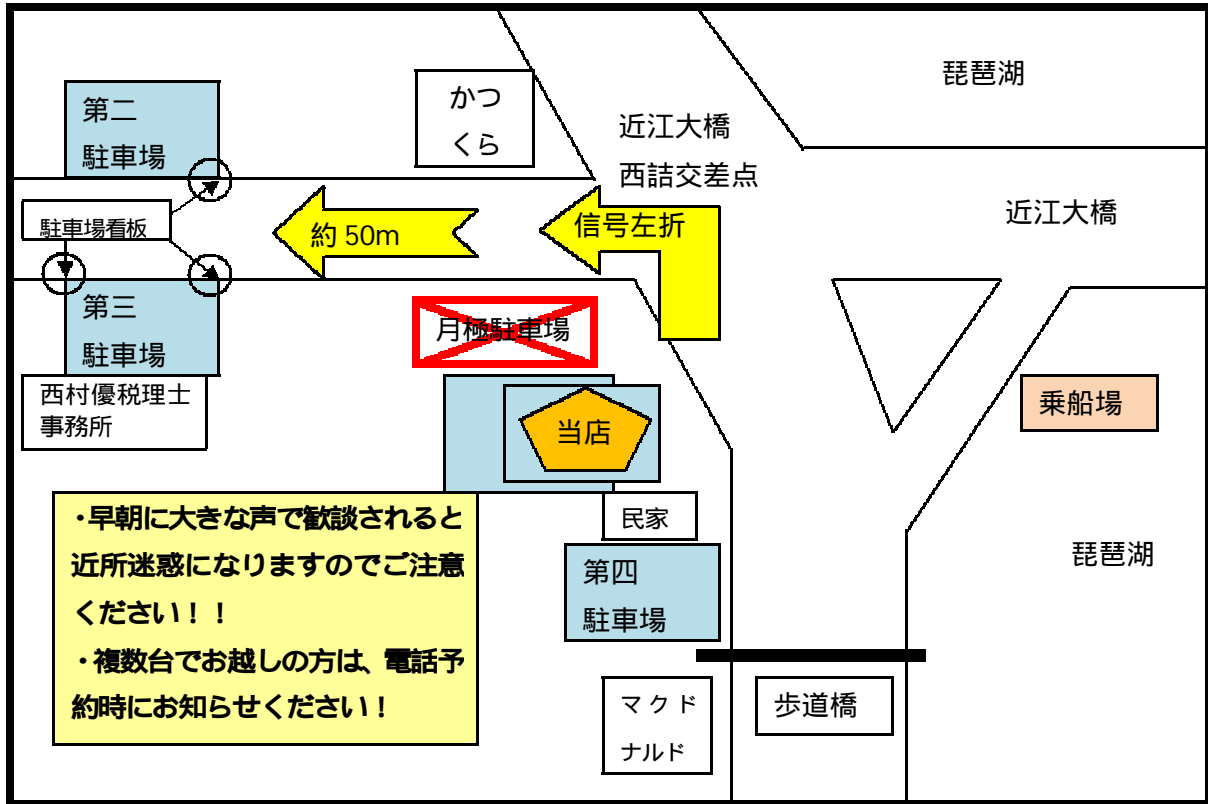

小林貸船釣具店駐車場案内図

・早朝に大きな声で歓談されると近所迷惑になりますのでご注意ください！！
 ・複数台でお越しの方は、電話予約時にお知らせください！

店舗駐車場

当店周囲は駐車場になっており、周回もできます。
 入退場の際には、車両及び歩行者の安全にご注意ください。

第二、第三駐車場

近江大橋の信号を西進し、約50mで左右に駐車場看板があります。

交差点すぐ横の駐車場は月極駐車場ですので、間違わないようにしてください。

第二駐車場

第三駐車場

西村優税理士事務所の看板が目印です。

第四駐車場

当店南側にあります。幹線道路に面していますので、入退場の際には、特に周囲の安全にご注意ください。